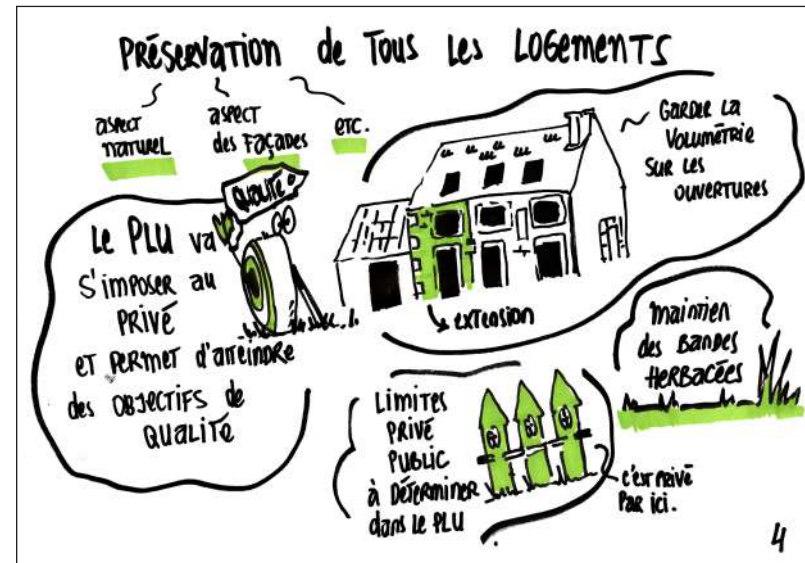

CONSEIL TRAVAUX

CONSEIL AMÉNAGEMENT
DU TERRITOIRE

MINISTÈRE DE
L'AGRICULTURE ET
DE L'ÉCOLOGIE

6

SAINT-ROMAIN

ORGANISATION TRÈS
RESSERRÉE AUTOUR
D'UNE RUE

PRÉSENCE DE
VÉGÉTATION

COHÉRENCE DES
MATÉRIELUX (LOCAUX)
AVEC LE PAYSAGE

IL FAUT ACCORDER
DE L'IMPORTANCE AUX
FACÈDES ET
À LA MAÎTRISE DE L'ENDUIT

7

TRAVAIL SUR
L'ENCADREMENT
DE LA FENÊTRE EN
PRIVILÉGIANT LES
MENUISERIES BOIS

LE BLANC
EST UNE CRÉATION
TRÈS RÉCENTE

LIMITÉ PAR LES
TEINTES PROPOSÉES
PAR LES CONSTRUCTEURS

BLANC

BLANC CASSÉ

8

cindyreny@imaginaryum.fr

candyreny@imaginaryun.fr

cindyremy@imaginaireyum.fr

JOUR 2 - TART

Jeudi 16 novembre 2023