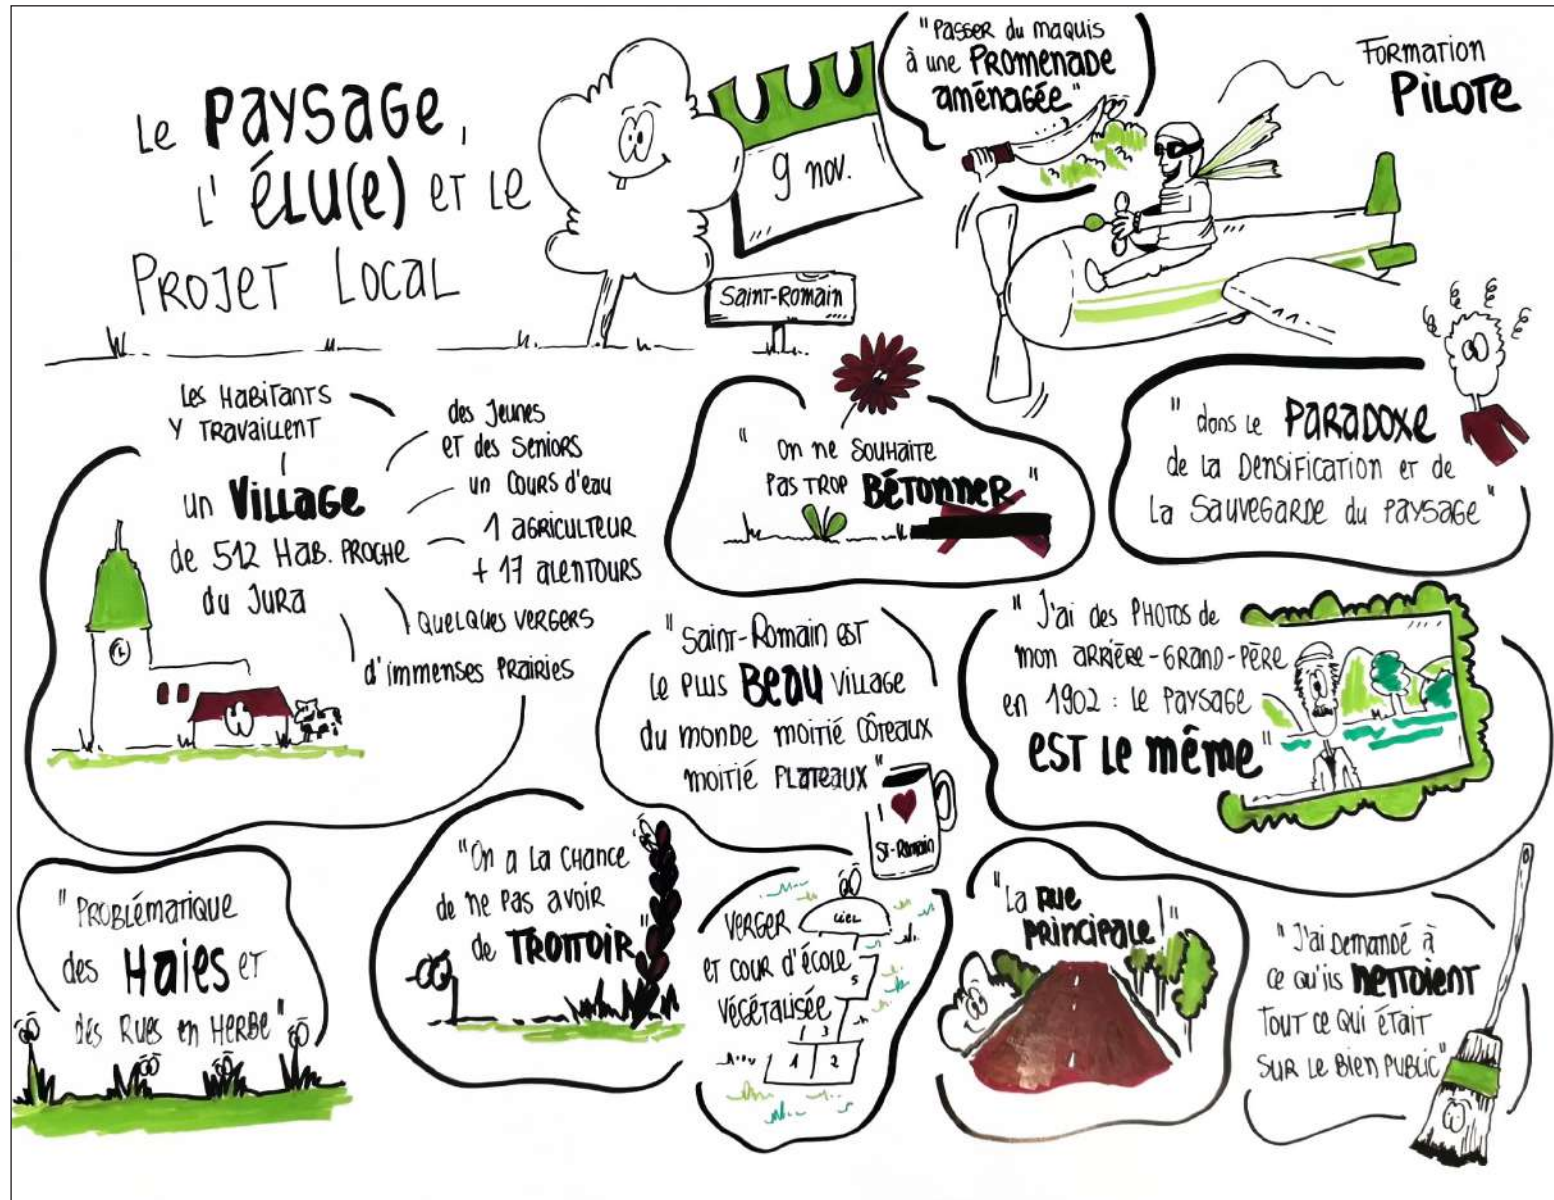

LE PAYSAGE, L'ÉLU.E ET LE PROJET LOCAL

Comprendre et agir pour l'évolution de mon territoire

Durant ces deux journées de formation, ImaginarYum (facilitation graphique) a été mobilisé pour dynamiser les échanges, soutenir les interventions et alimenter les temps de synthèse.

Cela a permis aux stagiaires de retenir les éléments et les mots clés de la formation et d'y revenir à la fin de chaque demi-journée.

JOUR 1 - SAINT-ROMAIN

Jeudi 9 novembre 2023

cindyremy@imaginaryum.fr

cindyreny@imaginaryum.fr

CONSEIL TRAVAUX

CONSEIL AMÉNAGEMENT
DU TERRITOIRE

MINISTÈRE DE
L'AGRICULTURE ET
DE L'ÉCOLOGIE

6

SAINT-ROMAIN

ORGANISATION TRÈS
RESSERRÉE AUTOUR
D'UNE RUE

PRÉSENCE DE
VÉGÉTATION

COHÉRENCE DES
MATÉRIELUX (LOCAUX)
AVEC LE PAYSAGE

IL FAUT ACCORDER
DE L'IMPORTANCE AUX
FACÈDES ET
À LA MAÎTRISE DE L'ENDUIT

7

TRAVAIL SUR
L'ENCADREMENT
DE LA FENÊTRE EN
PRIVILÉGIANT LES
MENUISERIES BOIS

LE BLANC
EST UNE CRÉATION
TRÈS RÉCENTE

LIMITÉ PAR LES
TEINTES PROPOSÉES
PAR LES CONSTRUCTEURS