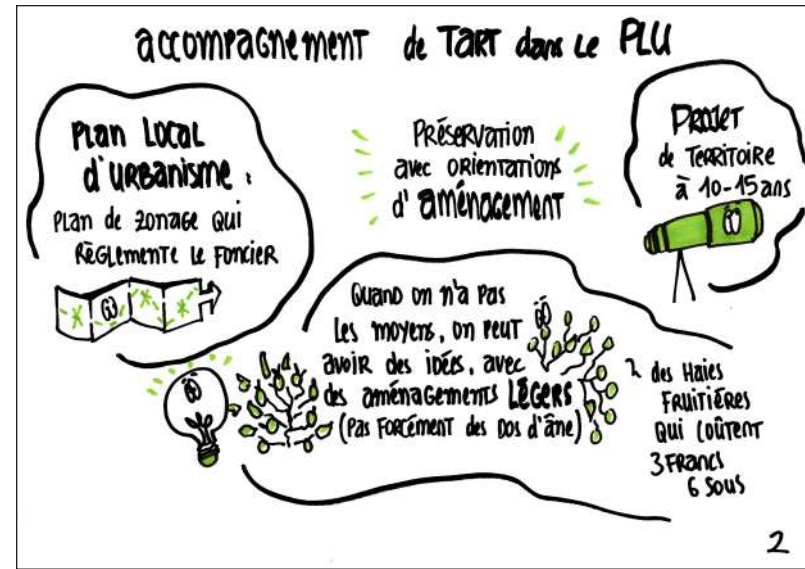

CONSEIL TRAVAUX

CONSEIL AMÉNAGEMENT
DU TERRITOIRE

MINISTÈRE DE
L'AGRICULTURE ET
DE L'ÉCOLOGIE

6

SAINT-ROMAIN

ORGANISATION TRÈS
RESSERRÉE AUTOUR
D'UNE RUE

PRÉSENCE DE
VÉGÉTATION

COHÉRENCE DES
MATÉRIELUX (LOCAUX)
AVEC LE PAYSAGE

IL FAUT ACCORDER
DE L'IMPORTANCE AUX
FACÈDES ET
À LA MAÎTRISE DE L'ENDUIT

7

TRAVAIL SUR
L'ENCADREMENT
DE LA FENÊTRE EN
PRIVILÉGIANT LES
MENUISERIES BOIS

LE BLANC
EST UNE CRÉATION
TRÈS RÉCENTE

LIMITÉ PAR LES
TEINTES PROPOSÉES
PAR LES CONSTRUCTEURS

BLANC

BLANC CASSÉ

8

cindyreny@imaginaryum.fr

candyreny@imaginaryun.fr

cindyremy@imaginaireyum.fr

JOUR 2 - TART

Jeudi 16 novembre 2023