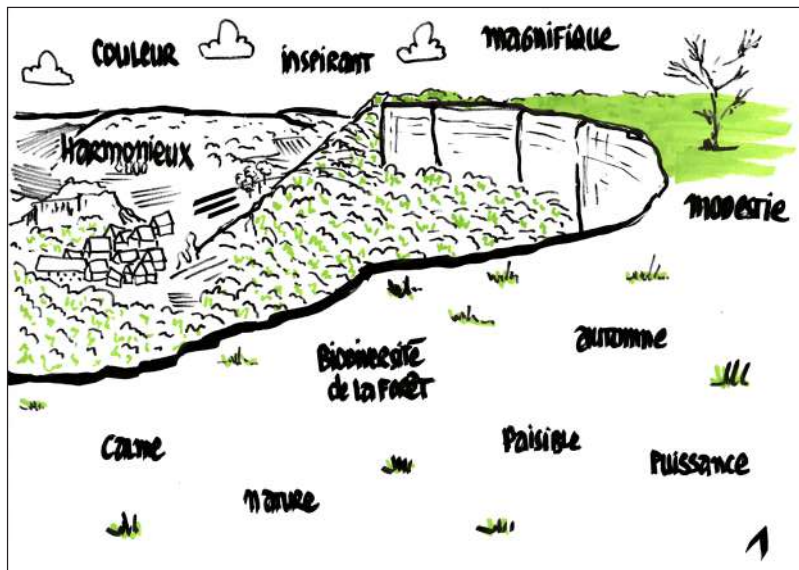

LE PAYSAGE, L'ÉLU.E ET LE PROJET LOCAL

Comprendre et agir pour l'évolution de mon territoire

Durant ces deux journées de formation, ImaginarYum (facilitation graphique) a été mobilisé pour dynamiser les échanges, soutenir les interventions et alimenter les temps de synthèse.

Cela a permis aux stagiaires de retenir les éléments et les mots clés de la formation et d'y revenir à la fin de chaque demi-journée.

JOUR 1 - SAINT-ROMAIN

Jeudi 9 novembre 2023

cindyremy@imaginaryum.fr

cindyreny@imaginaryum.fr

1666 PROTECTIONS
DU PATRIMOINE
AU XIX^{ÈME} SIÈCLE

GRÂCE À
PROSPER
MÉRIMÉE

44 000
MONUMENTS
HISTORIQUES
EN FRANCE

DANS LES 60s,
CRÉATION DES
SECTEURS
SAUVÉGARDES
(ANDRÉ MALRAUX)

5

MONUMENTS
DE FRANCE

INSTRUCTION DES
DOSSIERS D'URBANISME
& SITES CLASSÉS

CONSEIL TRAVAUX

CONSEIL AMÉNAGEMENT
DU TERRITOIRE

MINISTÈRE DE
L'AGRICULTURE ET
DE L'ÉCOLOGIE

6

SAINT-ROMAIN

ORGANISATION TRÈS
RESSERRÉE AUTOUR
D'UNE RUE

PRÉSENCE DE
VÉGÉTATION

COHÉRENCE DES
MATÉRIELUX (LOCAUX)
AVEC LE PAYSAGE