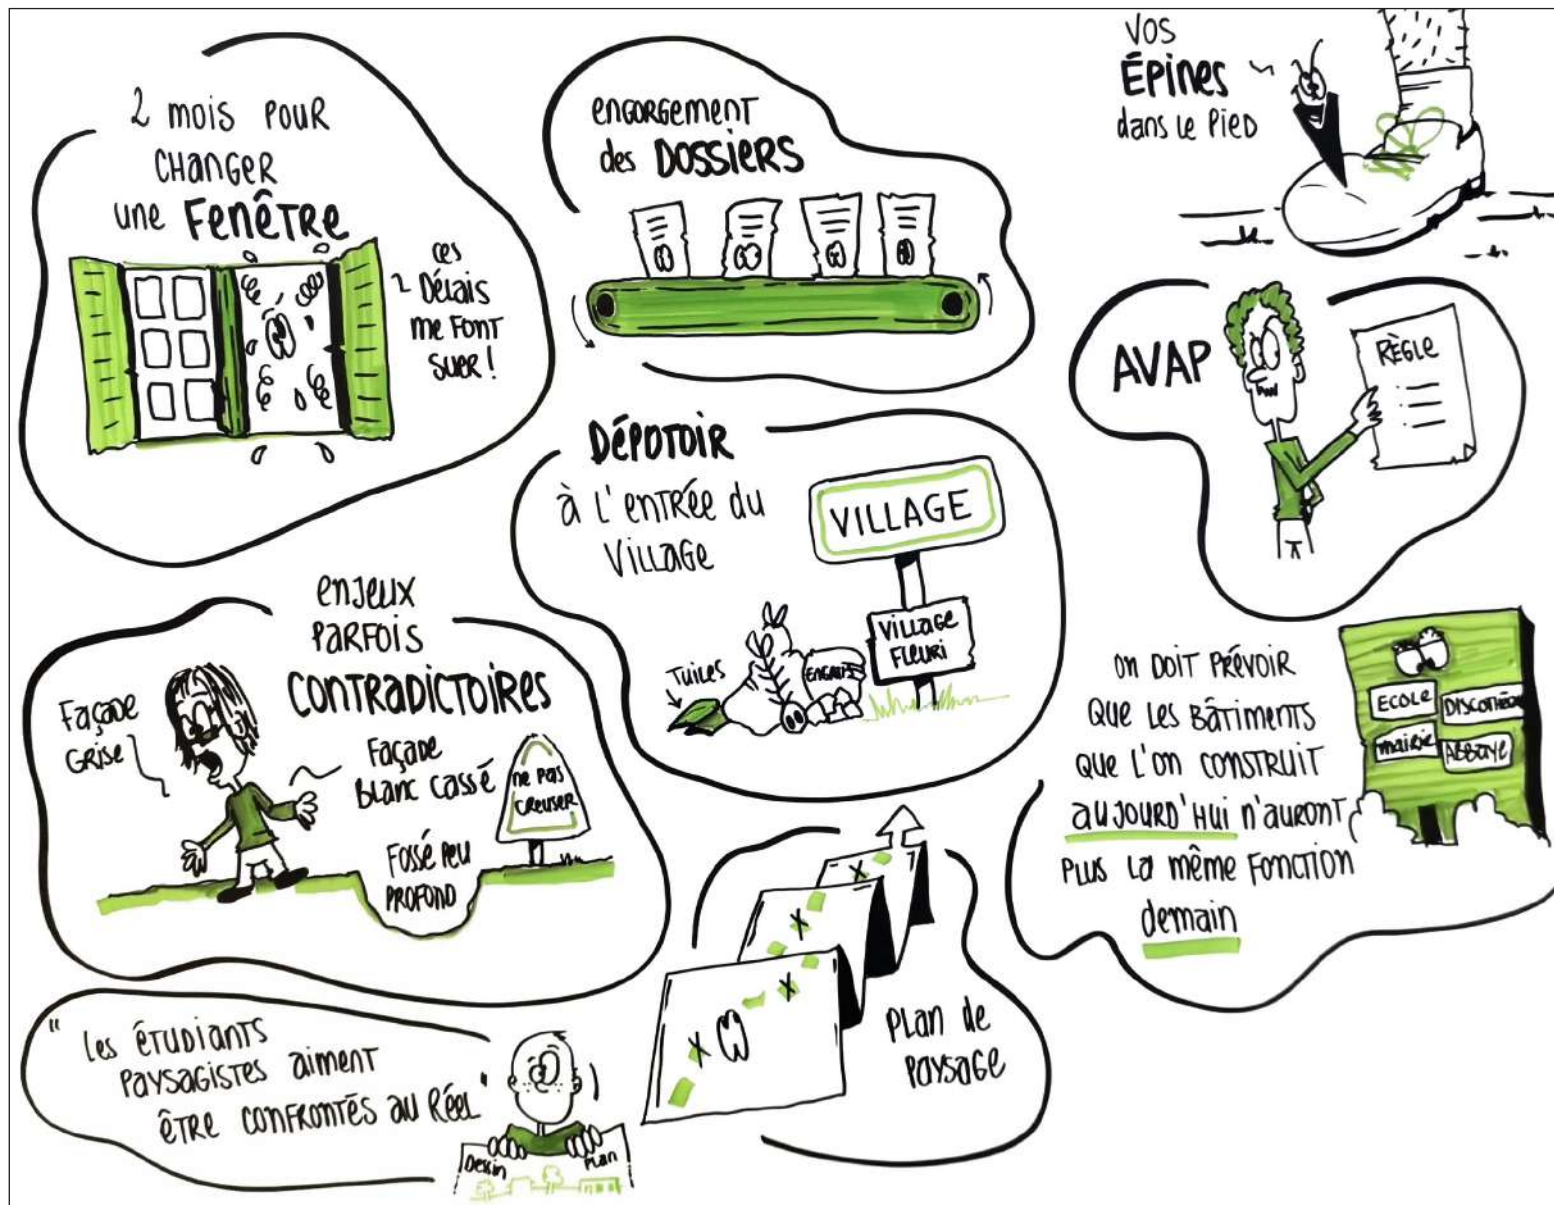

CONSEIL TRAVAUX

CONSEIL AMÉNAGEMENT
DU TERRITOIRE

MINISTÈRE DE
L'AGRICULTURE ET
DE L'ÉCOLOGIE

6

SAINT-ROMAIN

ORGANISATION TRÈS
RESSERRÉE AUTOUR
D'UNE RUE

PRÉSENCE DE
VÉGÉTATION

COHÉRENCE DES
MATÉRIELUX (LOCAUX)
AVEC LE PAYSAGE

IL FAUT ACCORDER
DE L'IMPORTANCE AUX
FACÈDES ET
À LA MAÎTRISE DE L'ENDUIT

7

TRAVAIL SUR
L'ENCADREMENT
DE LA FENÊTRE EN
PRIVILÉGIANT LES
MENUISERIES BOIS

LE BLANC
EST UNE CRÉATION
TRÈS RÉCENTE

LIMITÉ PAR LES
TEINTES PROPOSÉES
PAR LES CONSTRUCTEURS

cindyremy@imaginarium.fr

cindyremy@imaginaryum.fr

JOUR 2 - TART - Matinée - Visite de la commune et regards croisés

cindyrenmy@imaginaryum.fr

cindyremy@imaginaryum.fr

cindyremy@imaginaryum.fr

cindyremy@imaginaryum.fr